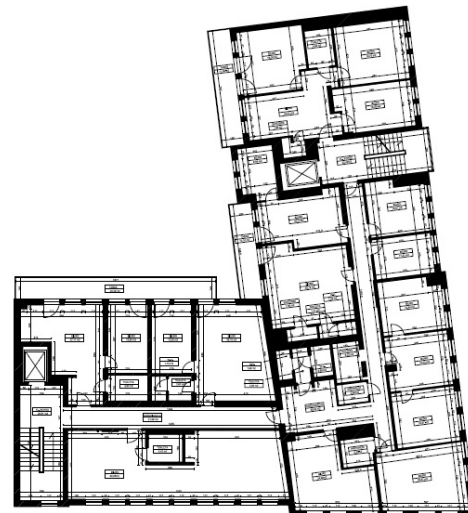

Dwór Hamburski

Poznań, Wilda, ul. Wierzbiewice 1

Informacje o budynku | Building information

Status budynku Building status	Istniejący Existing
Rok budowy Year of construction	1997
Powierzchnia wspólna Common space	10,00 %
Całkowita powierzchnia budynku Total building area	5 316 m ²

* m²/miesiąc | per m² per month

Lokalizacja | Location

Dostępna powierzchnia | Available space

po zalogowaniu | after login

Dostępna powierzchnia biurowa
Available office space

po zalogowaniu | after login

Minimalna powierzchnia biurowa
Minimum office space

Standardowe wykończenie | Standard fit-out

-  Klimatyzacja
Air conditioning
 -  Podwieszany sufit
Suspended ceiling
 -  Okablowanie telefoniczne
Telephone cabling
 -  Okablowanie komputerowe
Computer cabling
 -  Okablowanie elektryczne
Power cabling
 -  Czujniki dymu
Smoke detectors
 -  Wykładzina
Carpeting
 -  Podział powierzchni ściankami
Wall partitioning
-  Recepcja
Reception
 -  Ochrona budynku
Security
 -  Kable światłowodowe
Fiber optics
 -  Uchylne okna
Openable windows

Plan piętra | Floor plan

Dostępna powierzchnia | Available space

Piętro Floor	Powierzchnia wolna Vacant space	Czynsz Rent	Dostępność Availability
1	prosimy o kontakt please contact us	prosimy o kontakt please contact us	prosimy o kontakt please contact us
2	prosimy o kontakt please contact us	prosimy o kontakt please contact us	prosimy o kontakt please contact us
3	prosimy o kontakt please contact us	prosimy o kontakt please contact us	prosimy o kontakt please contact us
3	prosimy o kontakt please contact us	prosimy o kontakt please contact us	prosimy o kontakt please contact us
4	prosimy o kontakt please contact us	prosimy o kontakt please contact us	prosimy o kontakt please contact us
5	prosimy o kontakt please contact us	prosimy o kontakt please contact us	prosimy o kontakt please contact us
Razem Total	po zalogowaniu after login		